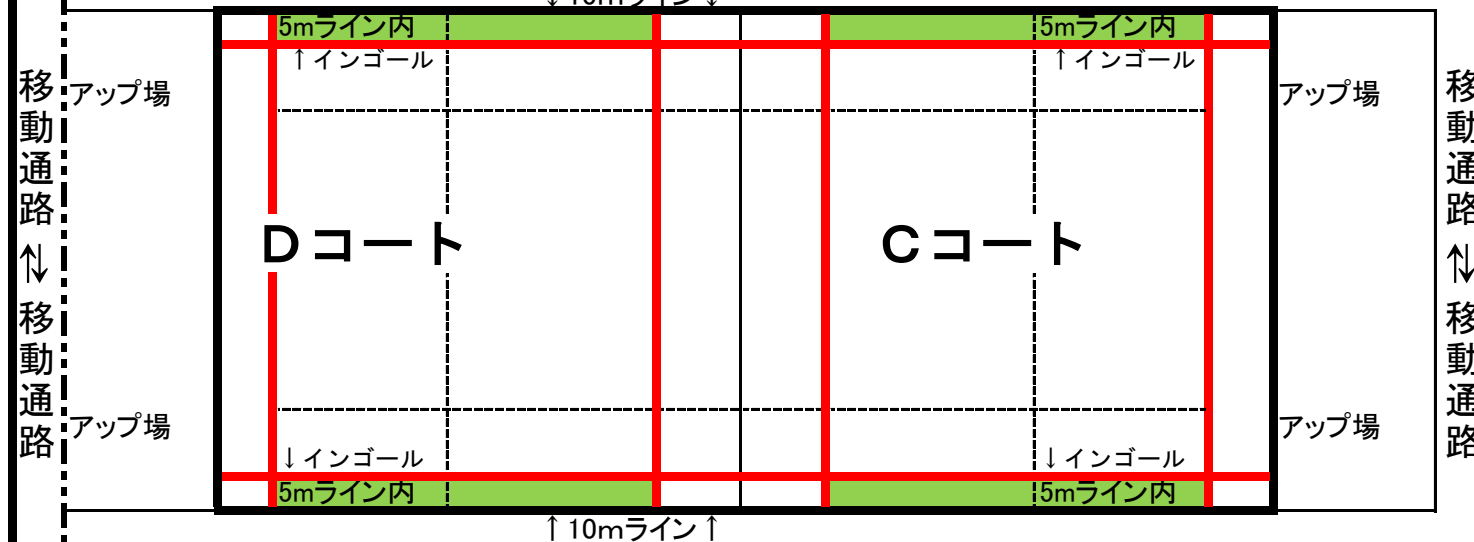

WC

※交歓会で使用しているマーカー、直方体のマーカーをお借りして置く

サッカー場 バックスタンド応援席

道路

※赤い部分にマーカーまたは、白いヒモを張る

↓10mライン↓

ベンチ→

東海：愛西津島：豊田：刈谷：瀬戸：武
豊日進 応援席

名古屋：一宮：岡崎：ミドリ：豊橋：春
日井 応援席

←ベンチ

↑入口

※喫煙は、合宿所前など指定所。ペットは、柵内へ入れない。駐車場にきちんと駐車する。路上駐車禁止。
 ※スタッフ、移動時、以外は、芝生に入らないこと。
 ※インゴールは、アップ場です。

※交歓会で使用しているマーカー、直方体のマーカーをお借りして置く