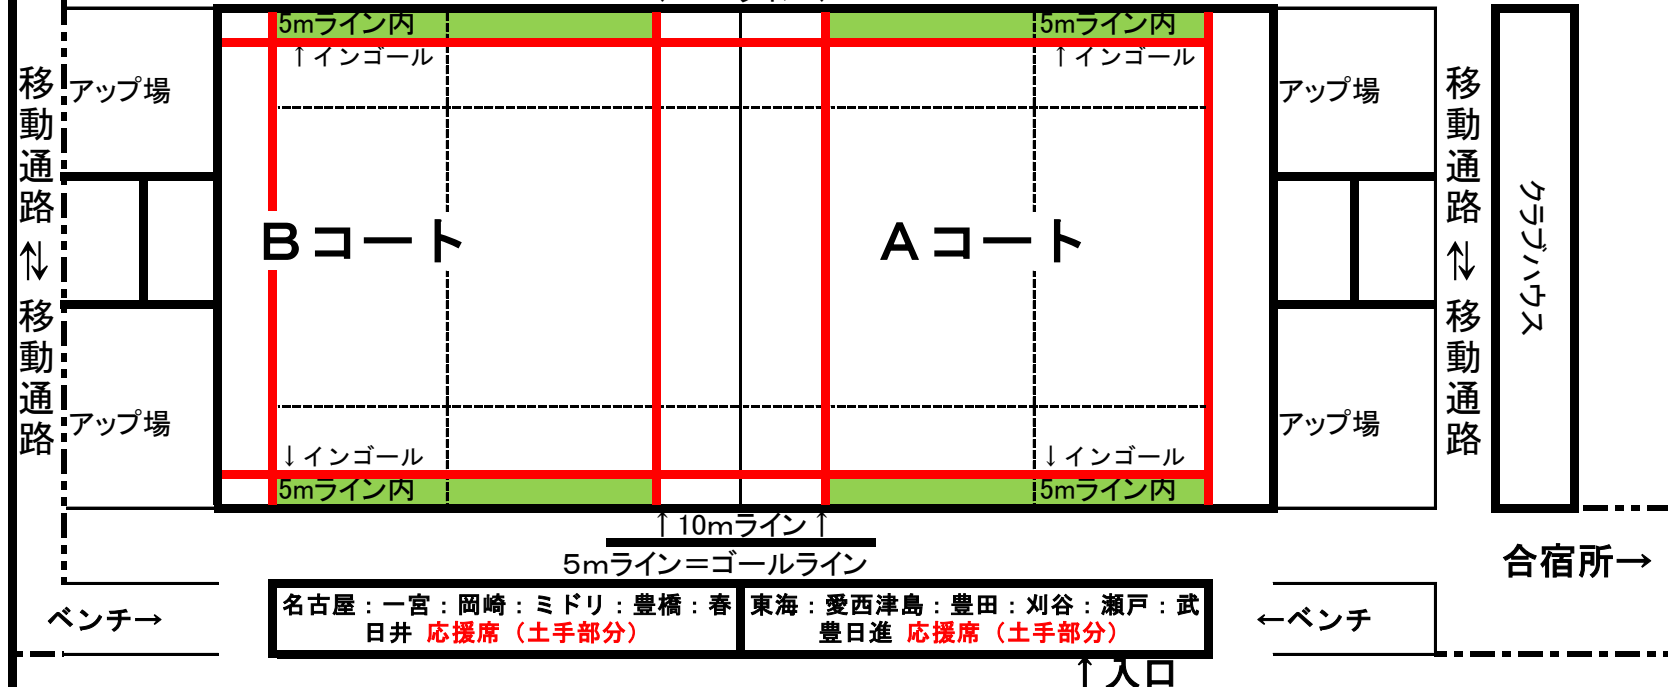

ラグビー場

バックスタンド応援席（土手部分）

※赤い部分にマーカーまたは、白いヒモを張る

↓10mライン↓

名古屋：一宮：岡崎：ミドリ：豊橋：春日井 応援席（土手部分）
 東海：愛西津島：豊田：刈谷：瀬戸：武豊日進 応援席（土手部分）

※喫煙は、合宿所前など指定所。ペットは、柵内へ入れない。駐車場にきちんと駐車する。路上駐車禁止。
 ※スタッフ、移動時、以外は、芝生に入らないこと。
 ※インゴールは、アップ場です。

WC

※交歓会で使用しているマーカー、直方体のマーカーをお借りして置く

サッカー場 バックスタンド応援席

道路

※赤い部分にマーカーまたは、白いヒモを張る

↓10mライン↓

ベンチ→

東海：愛西津島：豊田：刈谷：瀬戸：武
豊日進 応援席

名古屋：一宮：岡崎：ミドリ：豊橋：春
日井 応援席

←ベンチ

↑入口

※喫煙は、合宿所前など指定所。ペットは、柵内へ入れない。駐車場にきちんと駐車する。路上駐車禁止。
 ※スタッフ、移動時、以外は、芝生に入らないこと。
 ※インゴールは、アップ場です。

※交歓会で使用しているマーカー、直方体のマーカーをお借りして置く